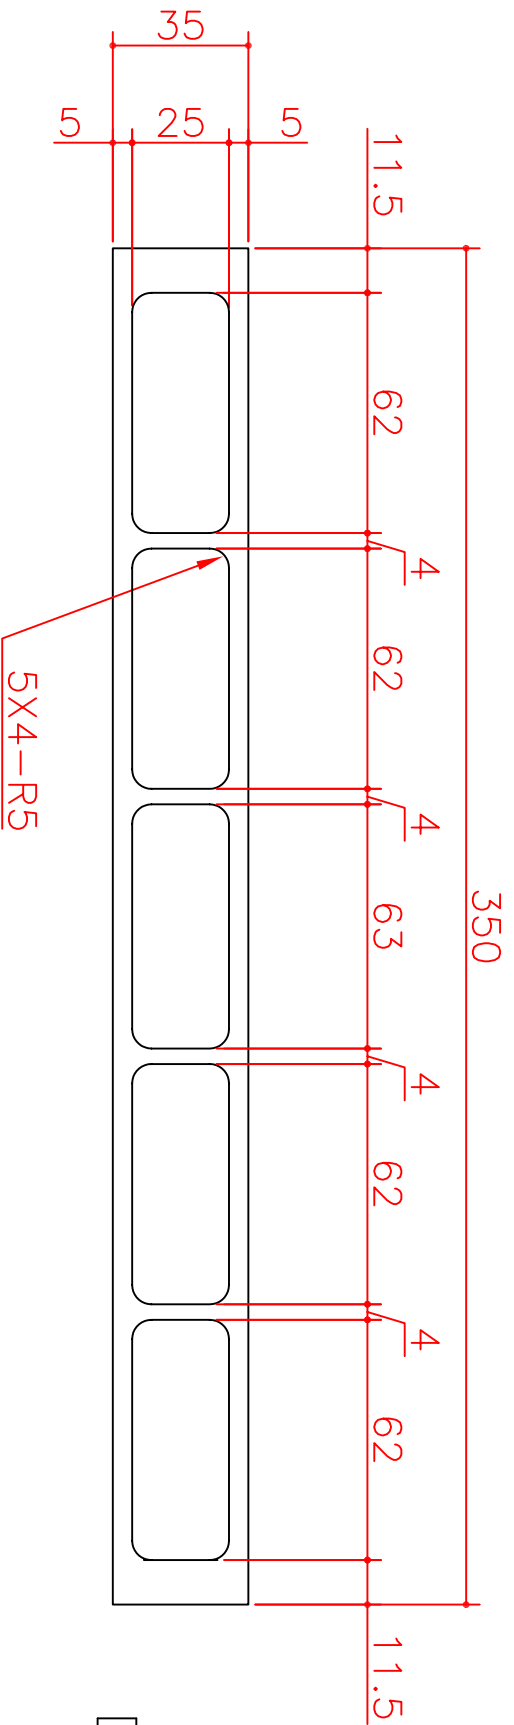

Mark	Date	Revised Description	Corrector
-	-	-	-

Profile	Size(mm)	Weight(kg/m)
	W350XH35	5.27

Géobois s.a.r.l.
 7 rue de Phalsbourg
 67000 Strasbourg
 tel: 03 88 51 25 45
 fax: 03 88 51 40 85

Title Profile Drawing

W350XH35

Customer

Scale 1:2 Date 2002.08.09 Dwg No. GE-010