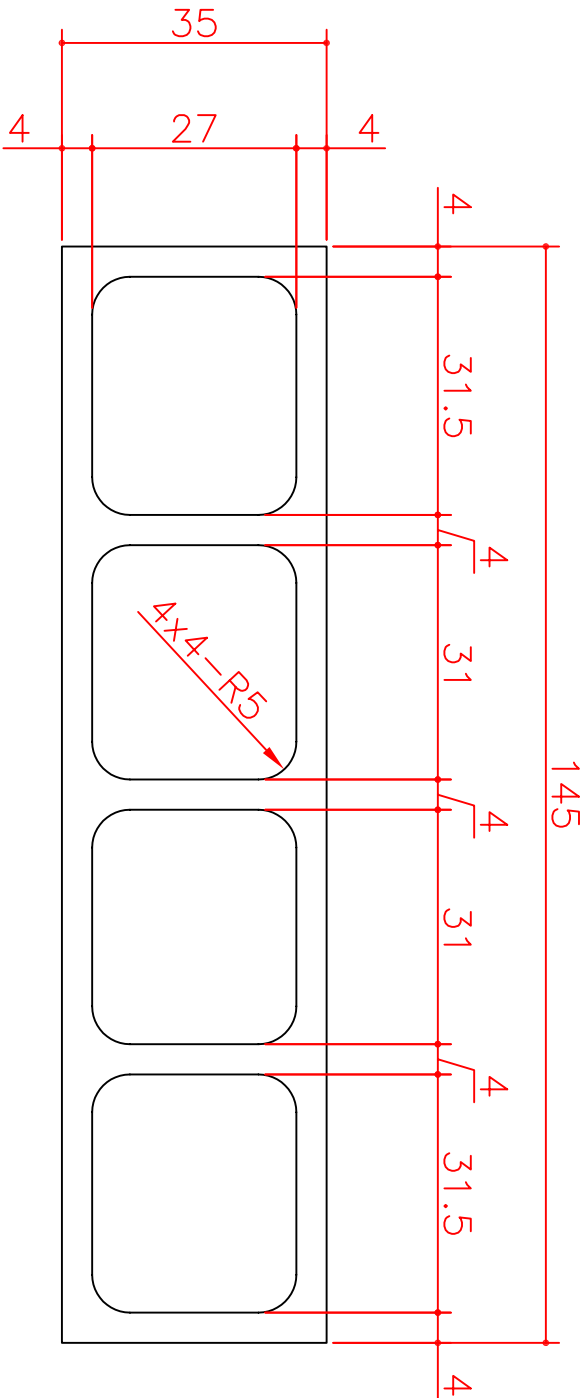

Mark	Date	Revised Description	Corrector
-	-	-	-

Profile	Size(mm)	Weight(kg/m)
	W145XH35	2.05

GéoBois s.a.r.l.
 7 rue de Phalsbourg
 67000 Strasbourg
 tel: 03 88 51 25 45
 fax: 03 88 51 40 85

Title			
Profile Drawing			
Customer			
W145XH35			
Scale	Date	Dwg No.	
1:1	2002.06.05	GE-006	