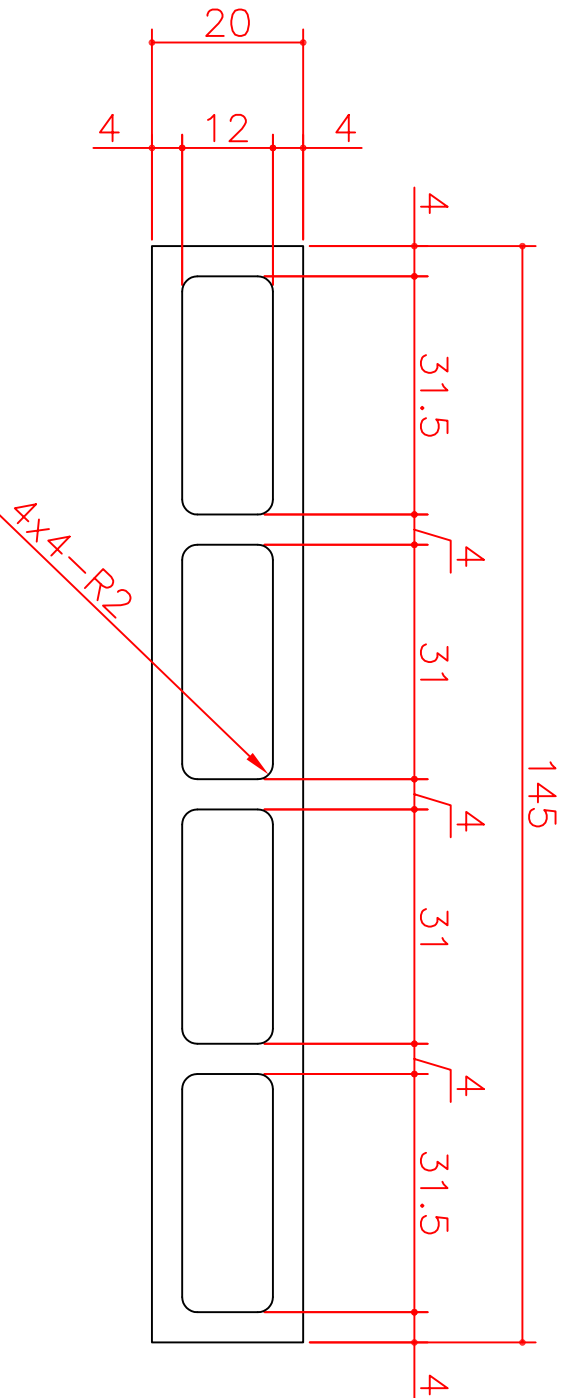

Mark	Date	Revised Description	Corrector
-	-	-	-

Profile	Size(mm)	Weight(kg/m)
	W145XH20	1.63

GéoBois s.a.r.l.
 7 rue de Phalsbourg
 67000 Strasbourg
 tel: 03 88 51 25 45
 fax: 03 88 51 40 85

Title			
Profile Drawing			
Customer			
W145XH20			
Scale	Date	Dwg No.	
1:1	2002.06.05	GE-005	