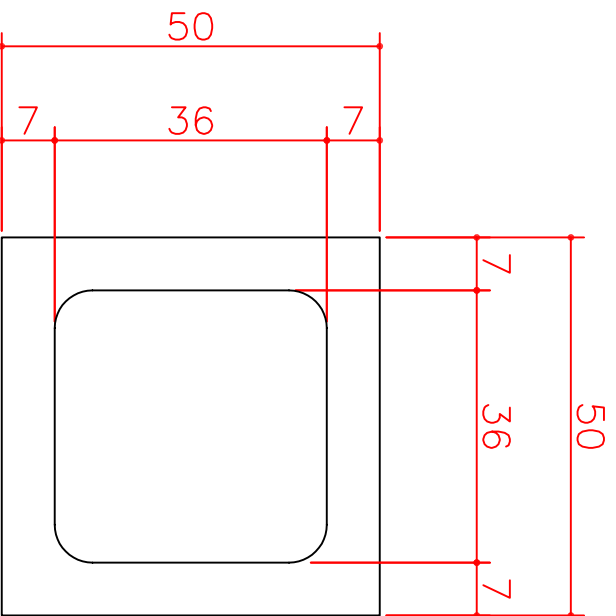

Mark	Date	Revised Description	Corrector
-	-	-	-

Profile	Size(mm)	Weight(kg/m)
	W50XH50	1.41

GéoBois s.a.r.l.
 7 rue de Phalsbourg
 67000 Strasbourg
 tel: 03 88 51 25 45
 fax: 03 88 51 40 85

Title Profile Drawing

W50XH50

Customer

Scale 1:1 Date 2002.06.05 Dwg No. GE-002