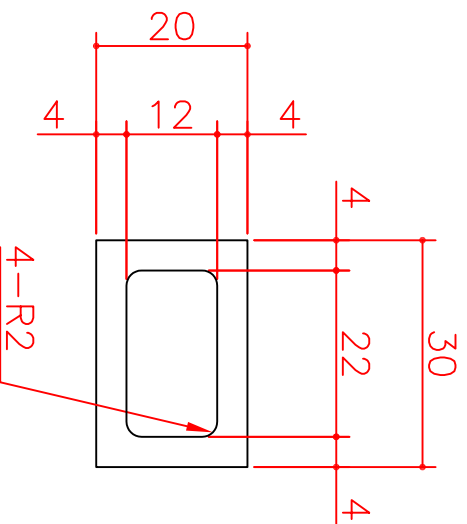

Mark	Date	Revised Description	Corrector
-	-	-	-

Profile	Size(mm)	Weight(kg/m)
	W30XH20	0.39

GéoBois s.a.r.l.
 7 rue de Phalsbourg
 67000 Strasbourg
 tel: 03 88 51 25 45
 fax: 03 88 51 40 85

Title Profile Drawing

W30XH20

Customer

Scale 1:1

Date 2001.09.03

Dwg No.

GE-001